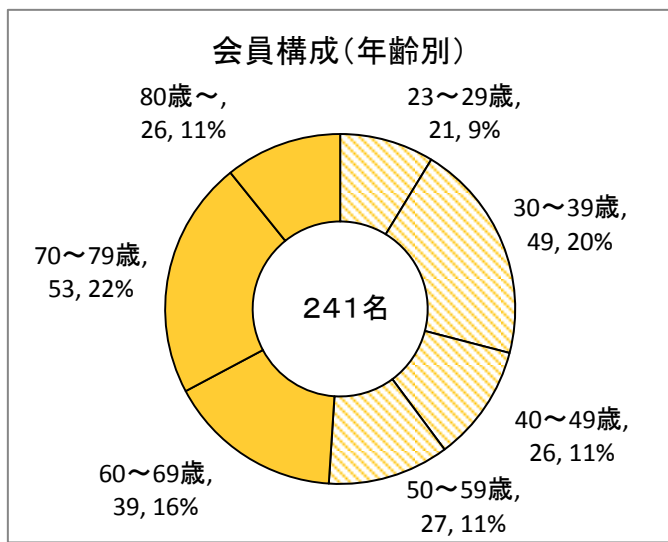

H28年度 集計・解析

1. 会員年齢構成 ……卒業年次から推計(新卒=23歳)

	23～29歳	30～39歳	40～49歳	50～59歳	60～69歳	70～79歳	80歳～	計
会員	21	49	26	27	39	53	26	241
構成	9%	20%	11%	11%	16%	22%	11%	
内現職・OB	123 51%				118 49%			241
H28総会参加	10	3	5	6	10	4	2	40
構成1	25%	8%	13%	15%	25%	10%	5%	100%
構成2	48%	6%	19%	22%	26%	8%	8%	17%

当日参加
会員

H27総会参加	7	7	5	8	13	4	2	46
---------	---	---	---	---	----	---	---	----

2. 職業別構成

	公務員			建設業	測量設計業	その他	無職(不明含む)	計
	国	県	市町					
H28総会参加	0	12	8	7	7	1	5	40
	0%	30%	20%	18%	18%	3%	13%	100%
	20							
	50%							