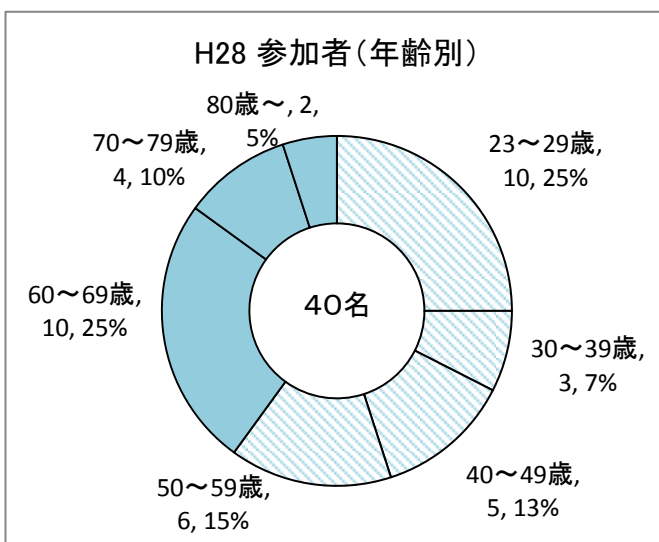

H28年度 集計・解析

1. 会員年齢構成 ……卒業年次から推計(新卒=23歳)

	23～29歳	30～39歳	40～49歳	50～59歳	60～69歳	70～79歳	80歳～	計
会員	21	49	26	27	39	53	26	241
構成	9%	20%	11%	11%	16%	22%	11%	
内現職・OB	123 51%				118 49%			241
H28総会参加	10	3	5	6	10	4	2	40
構成1	25%	8%	13%	15%	25%	10%	5%	100%
構成2	48%	6%	19%	22%	26%	8%	8%	17%

当日参加
会員

H27総会参加	7	7	5	8	13	4	2	46
---------	---	---	---	---	----	---	---	----

2. 職業別構成

	公務員			建設業	測量設計業	その他	無職(不明含む)	計
	国	県	市町					
H28総会参加	0	12	8	7	7	1	5	40
	0%	30%	20%	18%	18%	3%	13%	100%
	20							
	50%							